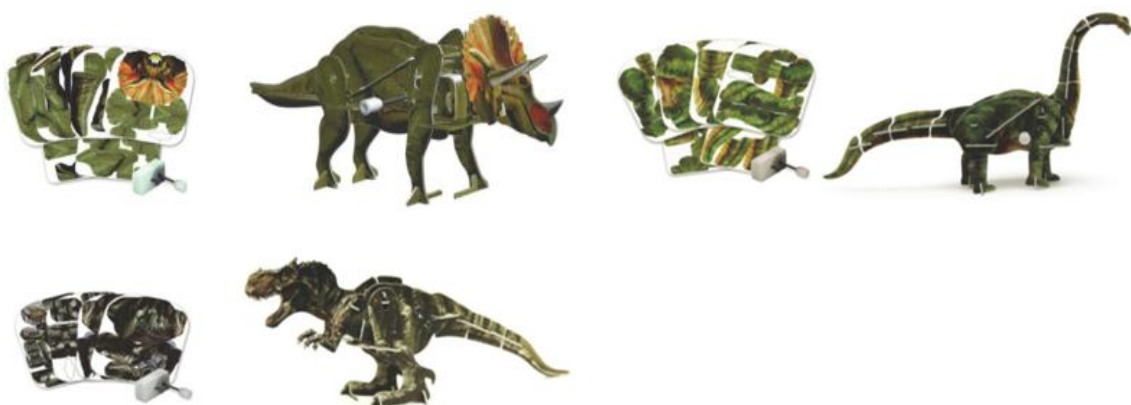

12x8cm 0.8mm 2pcs

12x7.5cm 0.8mm 2pcs

12x9cm 0.8mm 3pcs (这个不是电动拼图)

2. Item: Electric jigsaw puzzle car 赛车

10x8cm 0.8mm 2pcs

3. Item: Electric jigsaw puzzle animal 动物

10x8cm 0.8mm 2pcs

4. Item: Electric jigsaw puzzle Plants vs Zombies 植物大战僵尸