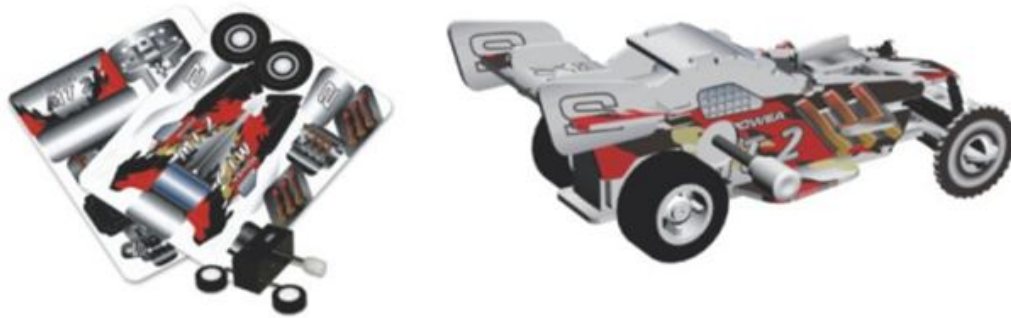

12x8cm 0.8mm 2pcs

12x7.5cm 0.8mm 2pcs

12x9cm 0.8mm 3pcs (这个不是电动拼图)

2. Item: Electric jigsaw puzzle car 赛车

10x8cm 0.8mm 2pcs

3. Item: Electric jigsaw puzzle animal 动物

10x8cm 0.8mm 2pcs

4. Item: Electric jigsaw puzzle Plants vs Zombies 植物大战僵尸